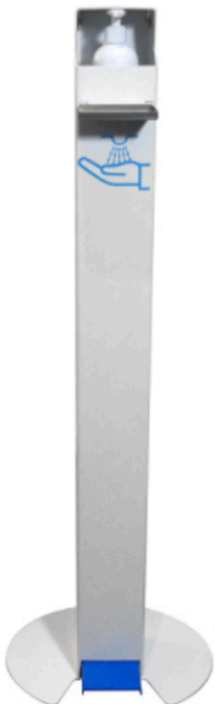

- ✓ En phase avec votre niveau de clientèle
- ✓ Fiabilité maximum
- ✓ Finition parfaite
- ✓ Garantie de haut niveau
- ✓ Excellent rapport qualité/prix
- ✓ Personnalisation à votre image possible

GAMME "DOSE GEL AU PIED"

DOSE
AU PIED

RÉFÉRENCE : NANO-FS

Prix :

Sur pied : 159€

Capacité gel : 1 litres (330 doses)

peut contenir 3 flacons de gel recharge.

Accès gel : sécurisé

Couleur catalogue: blanc

Livraison: 10 jours

Dimensions totale (cm): 89 X 32 X 24

Personnalisation de la borne :

sur devis (logo / total cover /

projet spécial)

Garantie : 2 ans

RÉFÉRENCE : CURTIS-FS

Prix :

Sur pied : 270€

Capacité gel : 4,75 litre (1550 doses)

Accès gel : sécurisé

Couleur catalogue: blanc

Livraison: 10 jours

Dimensions totale (cm): 97 X 36 X 29

Personnalisation de la borne :

sur devis (logo / total cover /